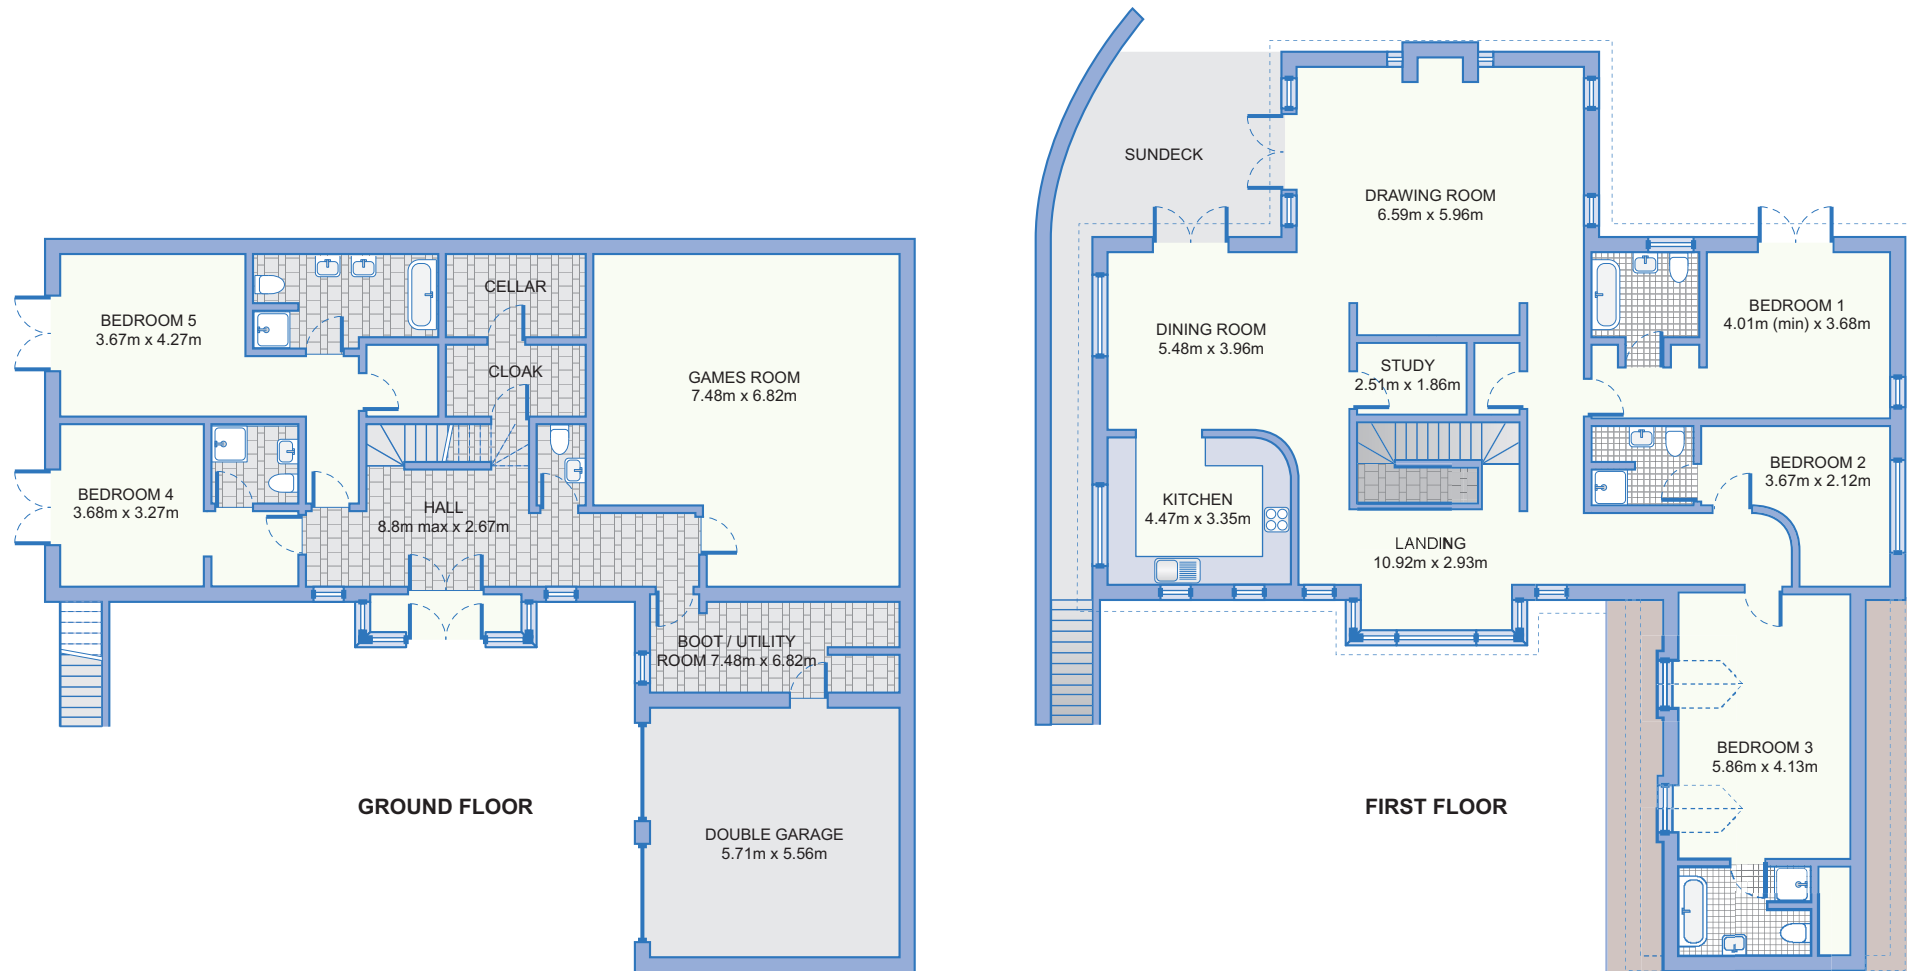

MEDROSE 4 - Plan

Gross Internal Area 4,165 sq ft / 387m²

Email: bookings@medroserock.com